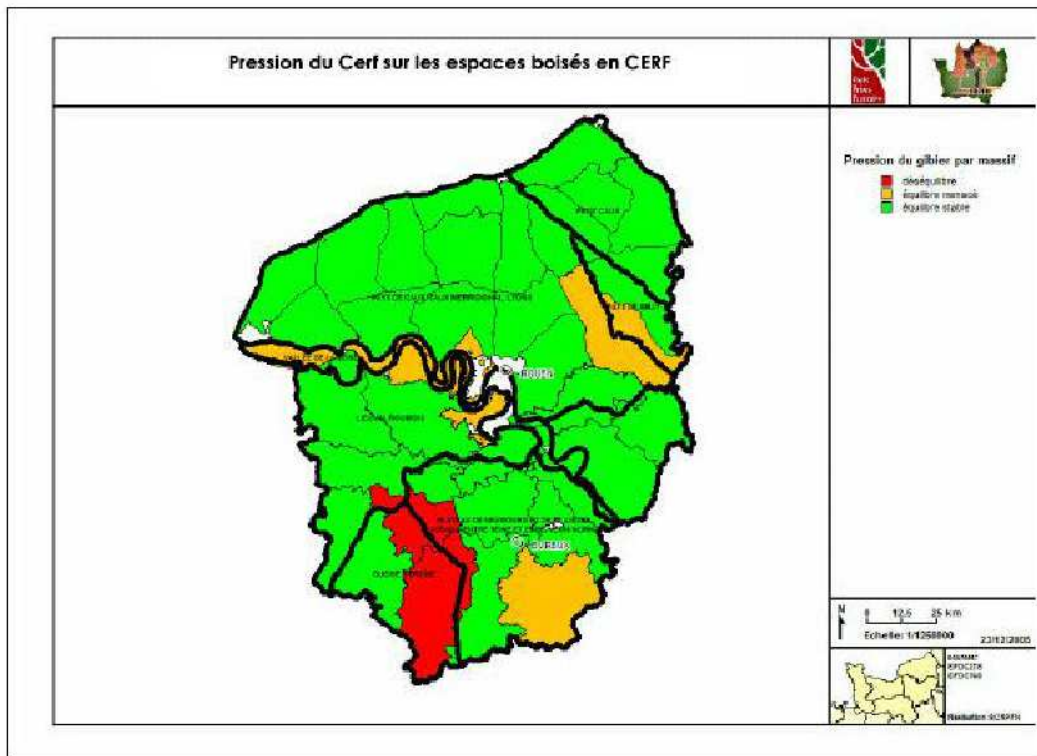

## PRESSION DU CERF SUR LE MILIEU EN HAUTE NORMANDIE

Source : SRGS/CRPFN-octobre 2006

## PRESSION DU CHEVREUIL SUR LE MILIEU EN HAUTE NORMANDIE

Source : SRGS/CRPFN-octobre 2006