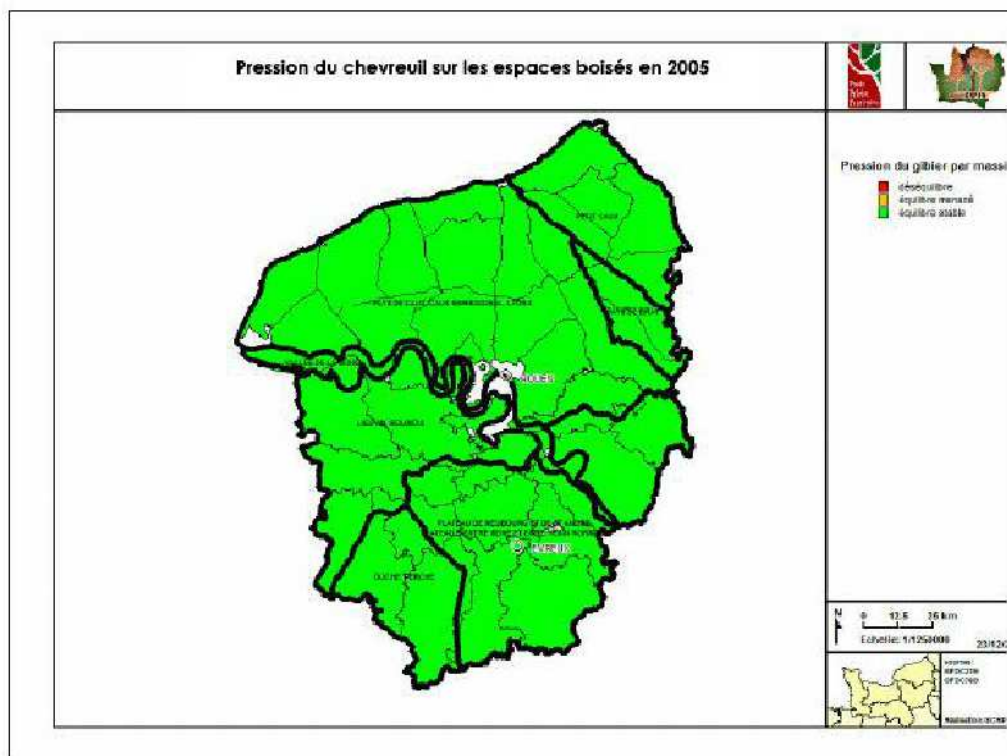

## PRESSION DU CERF SUR LE MILIEU EN HAUTE NORMANDIE

Source : SRGS/CRPFN-octobre 2006

## PRESSION DU CHEVREUIL SUR LE MILIEU EN HAUTE NORMANDIE

Source : SRGS/CRPFN-octobre 2006